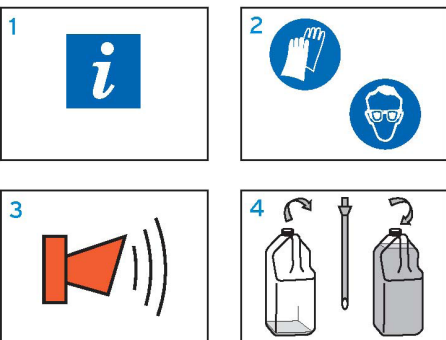

# Clear Dry Classic HØJKONCENTRERET AFSPÆNDINGSMIDDEL TIL BLØDT OG MIDDELHÅRDT VAND

- **CLEAN** - Fantastiske resultater især i blødt og middelhårdt vand. Kan anvendes til alt service. I kombination med Ecolab maskinopvaskemiddel garanteres et skinnende rent resultat.
- **SAFE** - En optimal befugtning af overfladen sikrer hurtig tørring af servicen uden at efterlade fugt, hvilket minimerer risikoen for bakteriel vækst.
- **EFFICIENT** - En specielt udviklet skumhæmmende formel øger den mekaniske funktion i opvaskeprocessen og maskinens effektivitet. Den højt koncentrerede formel giver omkostningsbesparelser og minimerer forbrug af både tid og opbevaringsplads.

## BRUGERVEJLEDNING

### Anvendes med Ecolab doseringsenhed

Din Ecolab konsulent justerer doseringsenheden efter dine specifikke rengøringsbehov.

- 1 Se hygiejneplanen og produktetiketten for detaljeret brugervejledning.
- 2 Anvend den påkrævede beskyttelse ved direkte kontakt med produktet.
- 3 Hvis alarmen lyder - stop maskinen
- 4 Tag sugelansen op. Skru låget af den nye dunk, sæt sugelansen i den nye dunk og placer dunken i holderen.